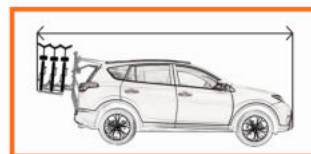

ZALECENIA BEZPIECZEŃSTWA / SAFETY INSTRUCTIONS

MAX 60 kg

CRUISER 2
17 kg

CRUISER 3
18,5 kg