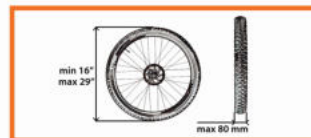

**ZALECENIA BEZPIECZEŃSTWA / SAFETY INSTRUCTIONS**

**MAX 60 kg**

**CRUISER 2**  
**17 kg**

**CRUISER 3**  
**18,5 kg**

20 km → CHECK

**NO CAR WASH**

**NO OIL!**

120 km/h max