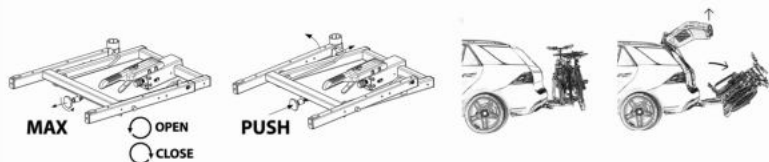

50812 CRUISER 2

50813 CRUISER 3

AGURI

LIT Pritvirtinimo instrukcijos
PL Instrukcja montażu
CZ Návod na montáž
SK Návod na montáž
SLO Navodila za pritrjevanje
HR Uputa za sastavljanje
HU A felszerelés módja
GR Οδηγίες συναρμολόγησης
UA Інструкція з монтажу
BY Інструкцыя па мантажы
RO Instrucțiuni de montare
TK Uydurma talimat
N Monteringsveiledning

I Istruzioni per il montaggio
GB Fitting instructions
F Instructions de montage
D Montageanleitung
E Instrucciones de montaje
NL Montage-instructies
DK Monteringsinstruktion
FIN Asennusohje
S Monteringsanvisning
RU Инструкция по установке
PT Instruções de Montagem
EST Paigaldusjuhend
LAT Stiprināšanas instrukcija

ZALECENIA BEZPIECZEŃSTWA / SAFETY INSTRUCTIONS

MAX 60 kg

CRUISER 2
17 kg

CRUISER 3
18,5 kg

20 km → CHECK

NO CAR WASH

NO OIL!

120 km/h max

ISO / PASS 11154 : 2006 CITY CRASH TEST