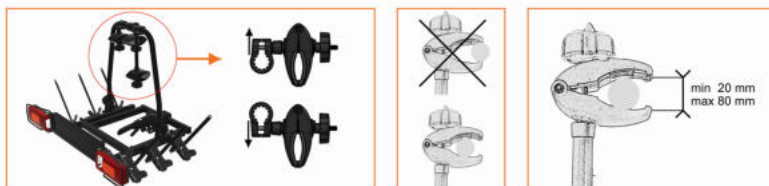

50812 CRUISER 2

50813 CRUISER 3

AGURI

LIT Pritvirtinimo instrukcijos
PL Instrukcja montażu
CZ Návod na montáž
SK Návod na montáž
SLO Navodila za pritrjevanje
HR Uputa za sastavljanje
HU A felszerelés módja
GR Οδηγίες συναρμολόγησης
UA Інструкція з монтажу
BY Інструкцыя па мантажы
RO Instrucțiuni de montare
TK Uydurma talimat
N Monteringsveiledning

I Istruzioni per il montaggio
GB Fitting instructions
F Instructions de montage
D Montageanleitung
E Instrucciones de montaje
NL Montage-instructies
DK Monteringsinstruktion
FIN Asennusohje
S Monteringsanvisning
RU Инструкция по установке
PT Instruções de Montagem
EST Paigaldusjuhend
LAT Stiprināšanas instrukcija

ZALECENIA BEZPIECZEŃSTWA / SAFETY INSTRUCTIONS

MAX 60 kg

CRUISER 2
17 kg

CRUISER 3
18,5 kg

20 km → CHECK

NO CAR WASH

NO OIL!

120 km/h max

ISO / PASS 11154 : 2006 CITY CRASH TEST