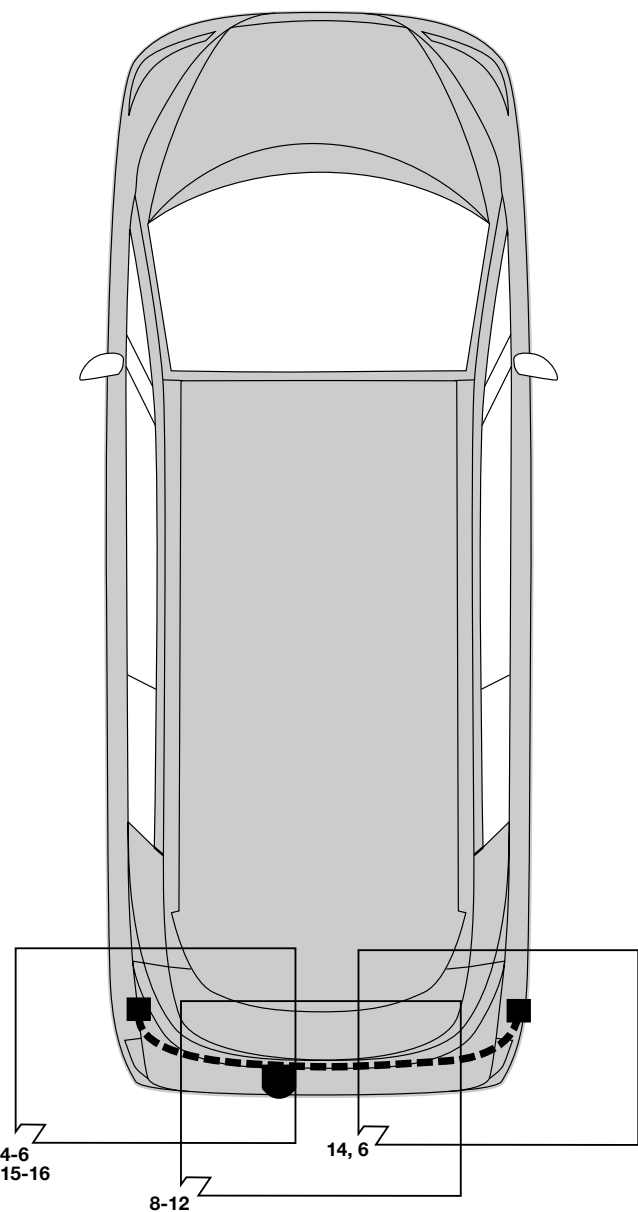

No. 16180502PL

RENAULT

HAK-SYSTEM

Espace 10/02 →

! Przed rozpoczęciem montażu wiązki elektrycznej należy dokładnie zapoznać się z dołączoną instrukcją. Po zamontowaniu wiązki do samochodu instrukcje montażu należy dołączyć do dokumentacji samochodu. Montaż wiązki elektrycznej musi być przeprowadzony przez specjalistyczny warsztat samochodowy. Montaż wiązki przez osoby niewykwalifikowane, lub dokonywanie zmian w połączeniach wiązki (niezgodnych z dołączoną instrukcją) powoduje utratę gwarancji. Zamiana elektronicznych podzespołów w wiązce jest zabroniona. W przypadku jazdy bez przyczepy reduktory nie mogą pozostawać w gnieździe. Zmiany w instrukcji montażu wiązki dotyczące konstrukcji, wyposażenia, kolorów, błędów mogą się zdarzyć. Dane i rysunki w instrukcji mogą odbiegać od rzeczywistego wyglądu. Za wszystkie zmiany techniczne i elektroniczne dokonane w samochodzie lub w przyczepie po montażu wiązki i mające bezpośredni wpływ na jej działanie nie bierzemy odpowiedzialności