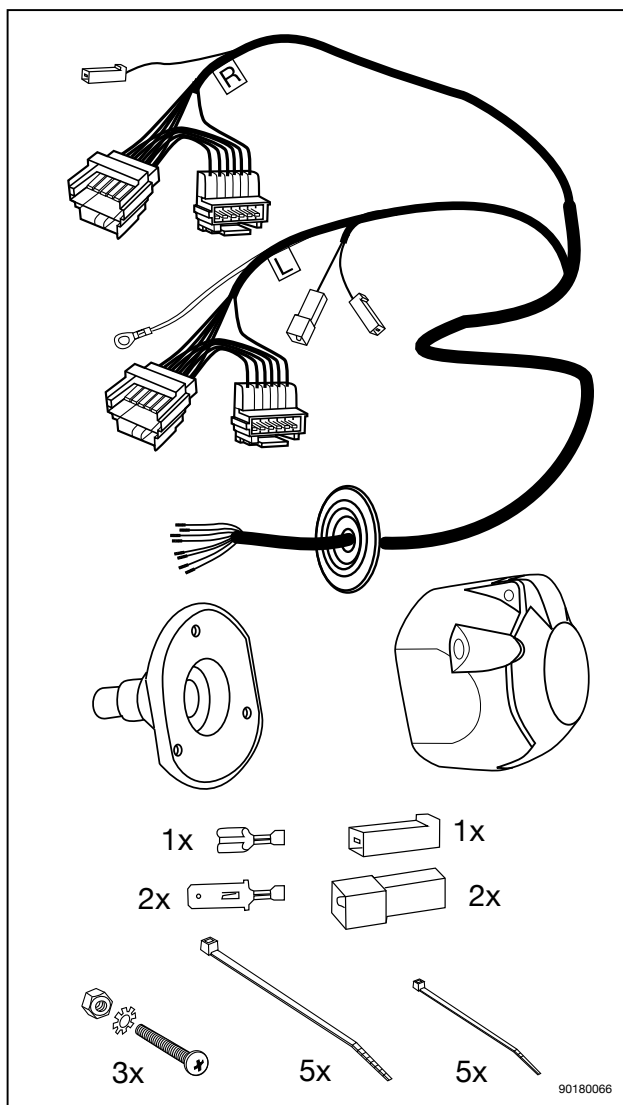

No. 16180502PL

RENAULT

HAK-SYSTEM

Espace 10/02 →

! Przed rozpoczęciem montażu wiązki elektrycznej należy dokładnie zapoznać się z dołączoną instrukcją. Po zamontowaniu wiązki do samochodu instrukcje montażu należy dołączyć do dokumentacji samochodu. Montaż wiązki elektrycznej musi być przeprowadzony przez specjalistyczny warsztat samochodowy. Montaż wiązki przez osoby niewykwalifikowane, lub dokonywanie zmian w połączeniach wiązki (niezgodnych z dołączoną instrukcją) powoduje utratę gwarancji. Zamiana elektronicznych podzespołów w wiązce jest zabroniona. W przypadku jazdy bez przyczepy reduktory nie mogą pozostawać w gnieździe. Zmiany w instrukcji montażu wiązki dotyczące konstrukcji, wyposażenia, kolorów, błędów mogą się zdarzyć. Dane i rysunki w instrukcji mogą odbiegać od rzeczywistego wyglądu. Za wszystkie zmiany techniczne i elektroniczne dokonane w samochodzie lub w przyczepie po montażu wiązki i mające bezpośredni wpływ na jej działanie nie bierzemy odpowiedzialności