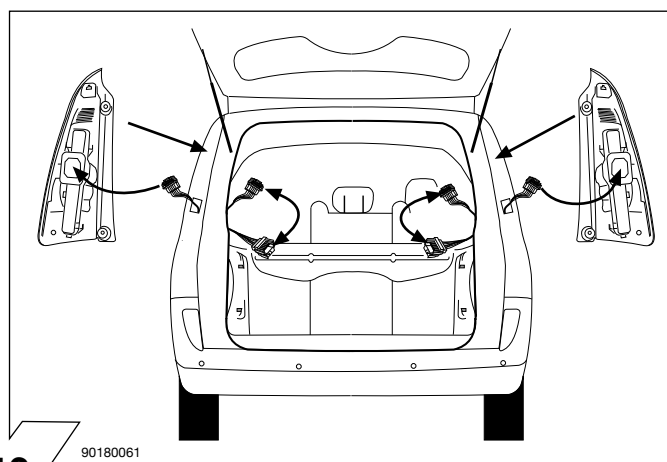

ISO 1724	Podłączenie gniazda / Maksymalne obciążenie na wyjściu Obloženie zasovky/Maksimalny vykon na vystupe Socket Configuration/Maximum power output		
	1/L	BK/WT	21W
	2	WT	42W
	3/31	BR	
	4/R	BK/GN	21W
	5/58-R	GY/RD	52W
	6/54	BK/RD	63W
	7/58-L	GY/BK	52W
	8	BK	

9

10

	GB	D	E	F	I	P	NL	DK	N	S	FIN	CZ	H	PL
BK	Black	Schwarz	Negro	Noir	Nero	Preto	Zwart	Sort	Svart	Svart	Musta	Černá	Fekete	Czarny
RD	Red	Rot	Rojo	Rouge	Rosso	Vermelho	Rood	Röd	Röd	Röd	Punainen	Červená	Piros	Czerwony
GN	Green	Grün	Verde	Vert	Verde	Verde	Groen	Grøn	Grønt	Grön	Vihreä	Zelená	Zöld	Zielony
OR	Orange	Orange	Naranja	Orange	Arancione	Laranja	Oranje	Orange	Orange	Orange	Oranssi	Oranzová	Narancs	Pomarańczowy
VT	Violet	Violett	Violeta	Violet	Viola	Violeta	Violet	Violet	Fiolett	Violett	Violetti	Fialová	Ibolya	Fioletowy
PK	Pink	Pink	Pink	Rose	Rosa	Cor-de-Rosa	Paars	Pink	Pink	Rosa	Pinkki	Růžová	Rózsaszín	Różowy
BL	Blue	Blau	Azul	Bleu	Blu	Azul	Blauw	Blå	Blått	Blå	Sininen	Modrá	Kék	Niebieski
YL	Yellow	Gelb	Amarillo	Jaune	Giallo	Amarelo	Geel	Gul	Gult	Gul	Keltainen	Zlutá	Sárga	Żółty
WT	White	Weiss	Blanco	Blanc	Bianco	Branco	Wit	Hvid	Hvitt	Vit	Valkoinen	Bílá	Fehér	Biały
BR	Brown	Braun	Marrón	Brun	Marrone	Marrom	Bruin	Brun	Brunt	Brun	Ruskea	Hnědá	Barna	Brazowy
GY	Grey	Grau	Gris	Gris	Grigio	Cinzeno	Grijs	Grå	Grått	Grå	Harmaa	Sedá	Szürke	Szary

90500580

11

12

13

14