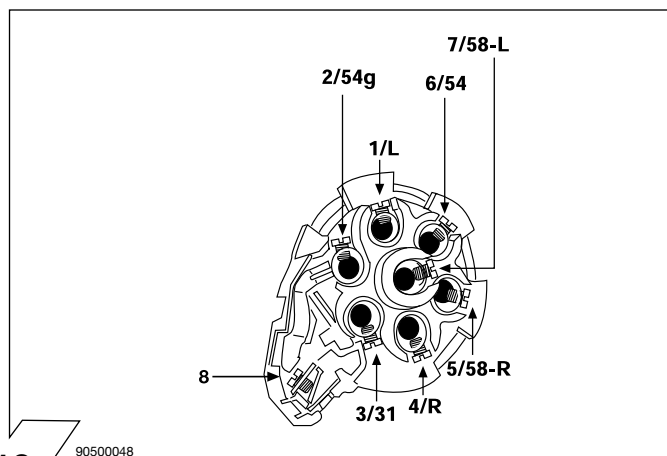

ISO 1724	Podłączenie gniazda / Maksymalne obciążenie na wyjściu Obloženie zasovky/Maksimalny vykon na vystupe Socket Configuration/Maximum power output		
	1/L	BK/WT	21W
	2	WT	42W
	3/31	BR	
	4/R	BK/GN	21W
	5/58-R	GY/RD	52W
	6/54	BK/RD	63W
	7/58-L	GY/BK	52W
	8	BK	

9

10

	GB	D	E	F	I	P	NL	DK	N	S	FIN	CZ	H	PL
BK	Black	Schwarz	Negro	Noir	Nero	Preto	Zwart	Sort	Svart	Svart	Musta	Černá	Fekete	Czarny
RD	Red	Rot	Rojo	Rouge	Rosso	Vermelho	Rood	Röd	Röd	Röd	Punainen	Červená	Piros	Czerwony
GN	Green	Grün	Verde	Vert	Verde	Verde	Groen	Grøn	Grønt	Grön	Vihreä	Zelená	Zöld	Zielony
OR	Orange	Orange	Naranja	Orange	Arancione	Laranja	Oranje	Orange	Orange	Orange	Oranssi	Oranzová	Narancs	Pomarańczowy
VT	Violet	Violett	Violeta	Violet	Viola	Violeta	Violet	Violet	Fiolett	Violett	Violetti	Fialová	Ibolya	Fioletowy
PK	Pink	Pink	Pink	Rose	Rosa	Cor-de-Rosa	Paars	Pink	Pink	Rosa	Pinkki	Růžová	Rózsaszín	Różowy
BL	Blue	Blau	Azul	Bleu	Blu	Azul	Blauw	Blå	Blått	Blå	Sininen	Modrá	Kék	Niebieski
YL	Yellow	Gelb	Amarillo	Jaune	Giallo	Amarelo	Geel	Gul	Gult	Gul	Keltainen	Zlutá	Sárga	Żółty
WT	White	Weiss	Blanco	Blanc	Bianco	Branco	Wit	Hvid	Hvitt	Vit	Valkoinen	Bílá	Fehér	Biały
BR	Brown	Braun	Marrón	Brun	Marrone	Marrom	Bruin	Brun	Brunt	Brun	Ruskea	Hnědá	Barna	Brazowy
GY	Grey	Grau	Gris	Gris	Grigio	Cinzeno	Grijs	Grå	Grått	Grå	Harmaa	Sedá	Szürke	Szary

90500580

11