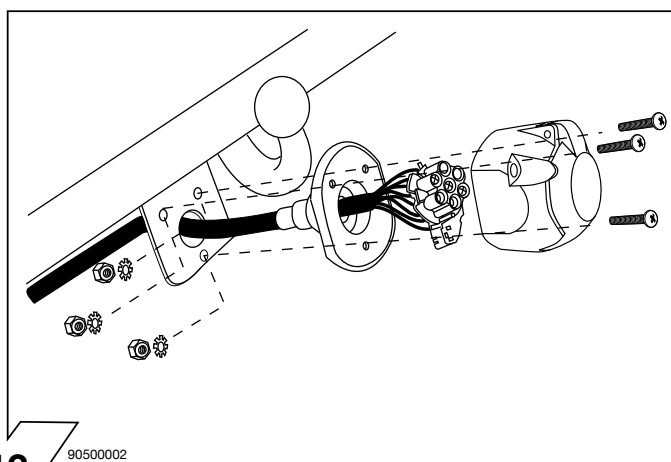

ISO 1724	Podłączenie gniazda / Maksymalne obciążenie na wyjściu Obloženie zasovky/Maksimalny vykon na vystupe Socket Configuration/Maximum power output		
	1/L	BK/WT	21W
	2	WT	42W
	3/31	BR	
	4/R	BK/GN	21W
	5/58-R	GY/RD	52W
	6/54	BK/RD	63W
	7/58-L	GY/BK	52W
	8	BK	

9

10

	GB	D	E	F	I	P	NL	DK	N	S	FIN	CZ	H	PL
BK	Black	Schwarz	Negro	Noir	Nero	Preto	Zwart	Sort	Svart	Svart	Musta	Černá	Fekete	Czarny
RD	Red	Rot	Rojo	Rouge	Rosso	Vermelho	Rood	Röd	Röd	Röd	Punainen	Červená	Piros	Czerwony
GN	Green	Grün	Verde	Vert	Verde	Verde	Groen	Grøn	Grønt	Grön	Vihreä	Zelená	Zöld	Zielony
OR	Orange	Orange	Naranja	Orange	Arancione	Laranja	Oranje	Orange	Orange	Orange	Oranssi	Oranzová	Narancs	Pomarańczowy
VT	Violet	Violett	Violeta	Violet	Viola	Violeta	Violet	Violet	Fiolett	Violett	Violetti	Fialová	Ibolya	Fioletowy
PK	Pink	Pink	Pink	Rose	Rosa	Cor-de-Rosa	Paars	Pink	Pink	Rosa	Pinkki	Růžová	Rózsaszín	Różowy
BL	Blue	Blau	Azul	Bleu	Blu	Azul	Blauw	Blå	Blått	Blå	Sininen	Modrá	Kék	Niebieski
YL	Yellow	Gelb	Amarillo	Jaune	Giallo	Amarelo	Geel	Gul	Gult	Gul	Keltainen	Zlutá	Sárga	Żółty
WT	White	Weiss	Blanco	Blanc	Bianco	Branco	Wit	Hvid	Hvitt	Vit	Valkoinen	Bílá	Fehér	Biały
BR	Brown	Braun	Marrón	Brun	Marrone	Marrom	Bruin	Brun	Brunt	Brun	Ruskea	Hnědá	Barna	Brazowy
GY	Grey	Grau	Gris	Gris	Grigio	Cinzeno	Grijs	Grå	Grått	Grå	Harmaa	Sedá	Szürke	Szary

90500580

11

12

13

14