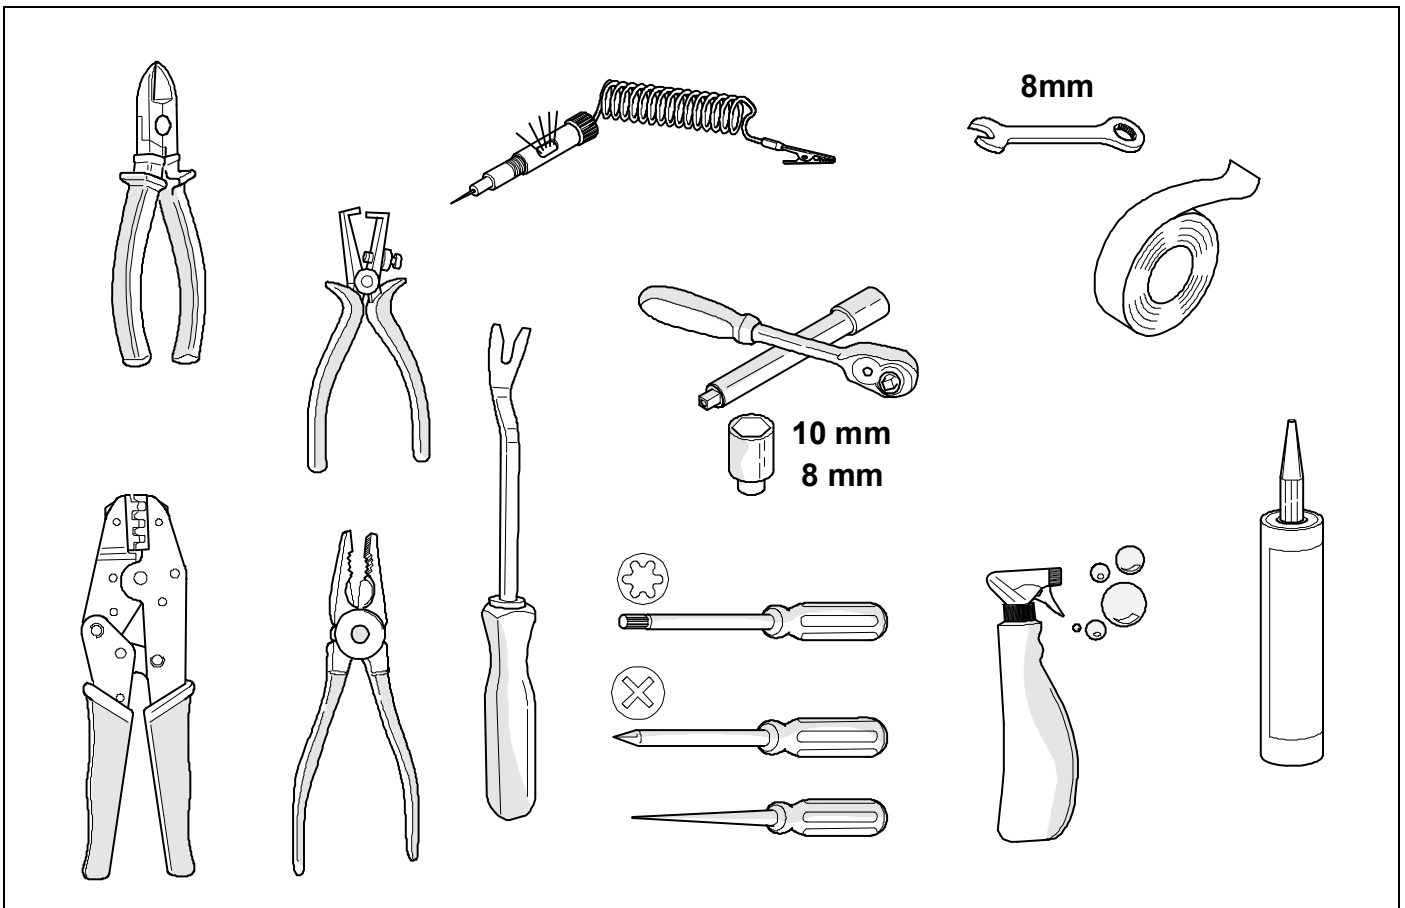

759313
VOLVO

• V60

07/18 >>

OVERVIEW

KIT

TOOLS

1

2 REMOVE