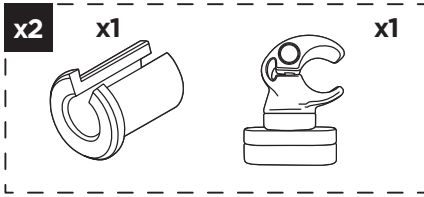

# ➤ Instructions

**100061, 100062, 100063, 100064, 100066, 100067**

C20140305  
506-7065-00

**Bring your life**  
thule.com

- EN** Roll top 3-4 times  
**DE** Oberen Teil 3-4 Mal aufrollen  
**FR** Enroulez la partie supérieure 3 ou 4 fois  
**NL** Rol de sluiting 3-4 keer om  
**IT** Ruotare la parte superiore 3-4 volte  
**ES** Enrolle la parte superior 3-4 veces  
**PT** Enrole a parte de cima 3-4 vezes  
**SV** Rulla överdelen 3-4 varv  
**DK** Rul toppen 3-4 gange  
**NO** Rull toppen 3-4 ganger  
**FI** Rullaa yläosaa 3-4 kertaa  
**ET** Keerake ülemist osa 3-4 korda  
**LV** Pagriezīt augšdaļu 3-4 reizes  
**LT** Viršų galima užlenkti 3-4 kartus  
**PL** Owiń górną część 3-4 razy  
**RU** Прокрутите верхнюю часть 3-4 раза  
**UK** Прокрутіть верхню частину 3-4 рази  
**BG** Навийте горната част 3-4 пъти  
**CS** Horní stranu 3-4krát zaviňte  
**SK** Hornú stranu 3-4-krát zaviňte  
**SL** Zvijite zgornji del 3-4-krat  
**HR/BiH** Presavijte gornji dio 3-4 puta  
**RO** Rulați de 3-4 ori  
**HU** Tekerje fel a táska tetejét 3-4-szer  
**EL** Το κάλυμμα τυλίγεται 3-4 φορές  
**TR** Üst tarafı 3-4 kez yuvarlayın

יש לגלגל את החלק העליון 3-4 פעמים **HE**

قم باللف إلى أعلى 3-4 مرات **AR**

- ZH** 3-4 重卷边封口  
**JA** 3~4回転させます  
**KO** 상단부를 3-4회 접으세요  
**TH** ม้วนเก็บได้ 3-4 เท่า

**3**

**4**

5

i

12 mm  
1500052425