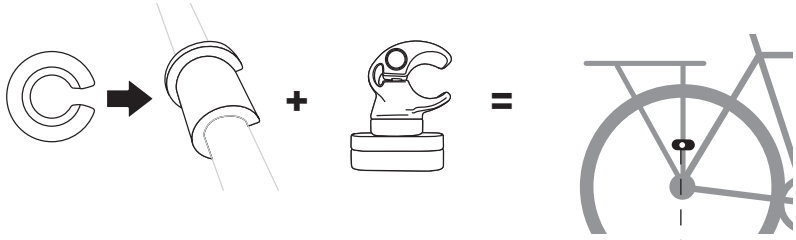

# ➤ Instructions

**100061, 100062, 100063, 100064, 100066, 100067**

C20140305  
506-7065-00

**Bring your life**  
thule.com

- EN** Roll top 3-4 times  
**DE** Oberen Teil 3-4 Mal aufrollen  
**FR** Enroulez la partie supérieure 3 ou 4 fois  
**NL** Rol de sluiting 3-4 keer om  
**IT** Ruotare la parte superiore 3-4 volte  
**ES** Enrolle la parte superior 3-4 veces  
**PT** Enrole a parte de cima 3-4 vezes  
**SV** Rulla överdelen 3-4 varv  
**DK** Rul toppen 3-4 gange  
**NO** Rull toppen 3-4 ganger  
**FI** Rullaa yläosaa 3-4 kertaa  
**ET** Keerake ülemist osa 3-4 korda  
**LV** Pagriezīt augšdaļu 3-4 reizes  
**LT** Viršų galima užlenkti 3-4 kartus  
**PL** Owiń górną część 3-4 razy  
**RU** Прокрутите верхнюю часть 3-4 раза  
**UK** Прокрутіть верхню частину 3-4 рази  
**BG** Навийте горната част 3-4 пъти  
**CS** Horní stranu 3-4krát zaviňte  
**SK** Hornú stranu 3-4-krát zaviňte  
**SL** Zvijite zgornji del 3-4-krat  
**HR/BiH** Presavijte gornji dio 3-4 puta  
**RO** Rulați de 3-4 ori  
**HU** Tekerje fel a táska tetejét 3-4-szer  
**EL** Το κάλυμμα τυλίγεται 3-4 φορές  
**TR** Üst tarafı 3-4 kez yuvarlayın

יש לגלגל את החלק העליון 3-4 פעמים **HE**

قم باللف إلى أعلى 3-4 مرات **AR**

- ZH** 3-4 重卷边封口  
**JA** 3~4回転させます  
**KO** 상단부를 3-4회 접으세요  
**TH** ม้วนเก็บได้ 3-4 เท่า

**3**

**4**

5

i

12 mm  
1500052425