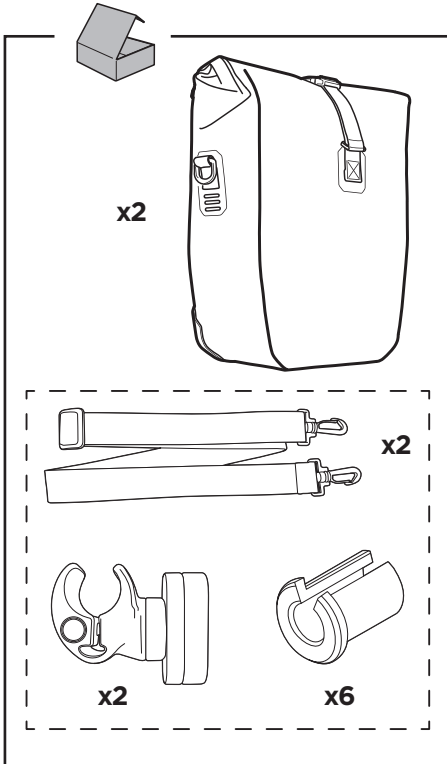

**Thule Pack 'n Pedal Shield Pannier  
100061, 100062, 100063,  
100064, 100066, 100067**

# ➤ Instructions

**100061, 100062, 100063, 100064, 100066, 100067**

C20140305  
506-7065-00

**Bring your life**  
thule.com

- EN** Roll top 3-4 times  
**DE** Oberen Teil 3-4 Mal aufrollen  
**FR** Enroulez la partie supérieure 3 ou 4 fois  
**NL** Rol de sluiting 3-4 keer om  
**IT** Ruotare la parte superiore 3-4 volte  
**ES** Enrolle la parte superior 3-4 veces  
**PT** Enrole a parte de cima 3-4 vezes  
**SV** Rulla överdelen 3-4 varv  
**DK** Rul toppen 3-4 gange  
**NO** Rull toppen 3-4 ganger  
**FI** Rullaa yläosaa 3-4 kertaa  
**ET** Keerake ülemist osa 3-4 korda  
**LV** Pagriezīt augšdaļu 3-4 reizes  
**LT** Viršų galima užlenkti 3-4 kartus  
**PL** Owiń górną część 3-4 razy  
**RU** Прокрутите верхнюю часть 3-4 раза  
**UK** Прокрутіть верхню частину 3-4 рази  
**BG** Навийте горната част 3-4 пъти  
**CS** Horní stranu 3-4krát zaviňte  
**SK** Hornú stranu 3-4-krát zaviňte  
**SL** Zvijite zgornji del 3-4-krat  
**HR/BiH** Presavijte gornji dio 3-4 puta  
**RO** Rulați de 3-4 ori  
**HU** Tekerje fel a táska tetejét 3-4-szer  
**EL** Το κάλυμμα τυλίγεται 3-4 φορές  
**TR** Üst tarafı 3-4 kez yuvarlayın

יש לגלגל את החלק העליון 3-4 פעמים **HE**

قم باللف إلى أعلى 3-4 مرات **AR**

- ZH** 3-4 重卷边封口  
**JA** 3~4回転させます  
**KO** 상단부를 3-4회 접으세요  
**TH** ม้วนเก็บได้ 3-4 เท่า

**3**

**4**

5

i

12 mm  
1500052425