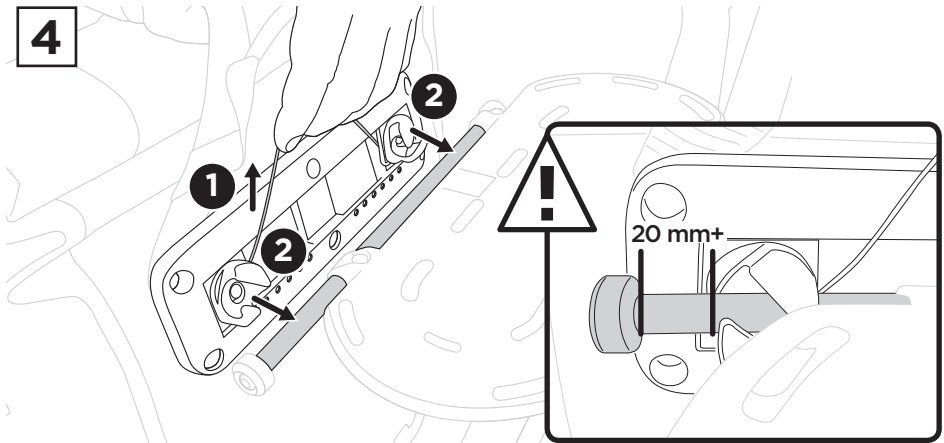

יש לגלגל את החלק העליון 3-4 פעמים **HE**

قم باللف إلى أعلى 3-4 مرات **AR**

- ZH** 3-4 重卷边封口  
**JA** 3~4回転させます  
**KO** 상단부를 3-4회 접으세요  
**TH** ม้วนเก็บได้ 3-4 เท่า

**3**

**4**

5

i

12 mm  
1500052425