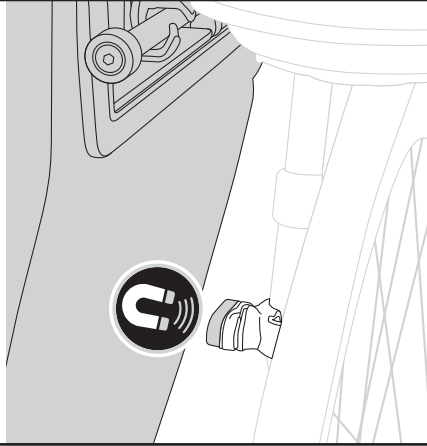

יש לגלגל את החלק העליון 3-4 פעמים **HE**

قم باللف إلى أعلى 3-4 مرات **AR**

- ZH** 3-4 重卷边封口  
**JA** 3~4回転させます  
**KO** 상단부를 3-4회 접으세요  
**TH** ม้วนเก็บได้ 3-4 เท่า

**3**

**4**

5

i

12 mm  
1500052425