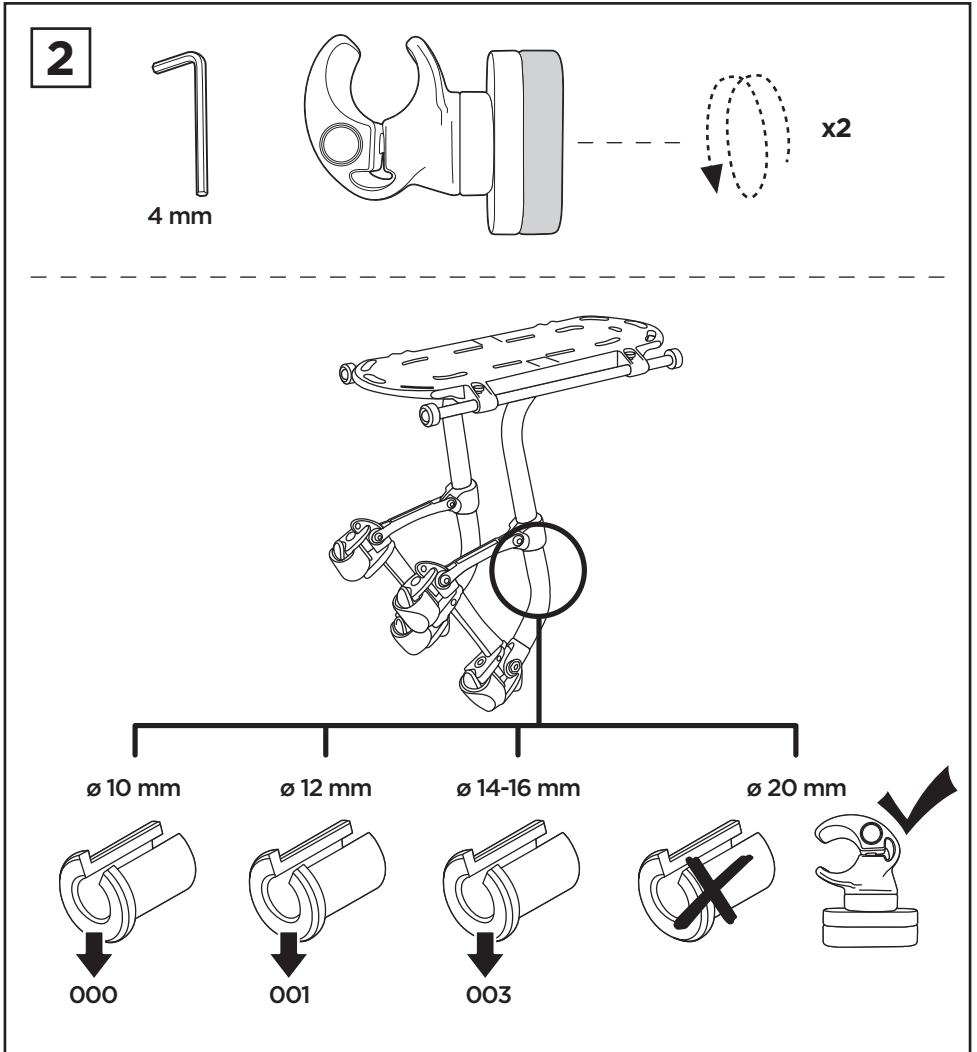

# ➤ Instructions

**100061, 100062, 100063, 100064, 100066, 100067**

C20140305  
506-7065-00

**Bring your life**  
thule.com

- EN** Roll top 3-4 times  
**DE** Oberen Teil 3-4 Mal aufrollen  
**FR** Enroulez la partie supérieure 3 ou 4 fois  
**NL** Rol de sluiting 3-4 keer om  
**IT** Ruotare la parte superiore 3-4 volte  
**ES** Enrolle la parte superior 3-4 veces  
**PT** Enrole a parte de cima 3-4 vezes  
**SV** Rulla överdelen 3-4 varv  
**DK** Rul toppen 3-4 gange  
**NO** Rull toppen 3-4 ganger  
**FI** Rullaa yläosaa 3-4 kertaa  
**ET** Keerake ülemist osa 3-4 korda  
**LV** Pagriezīt augšdaļu 3-4 reizes  
**LT** Viršų galima užlenkti 3-4 kartus  
**PL** Owiń górną część 3-4 razy  
**RU** Прокрутите верхнюю часть 3-4 раза  
**UK** Прокрутіть верхню частину 3-4 рази  
**BG** Навийте горната част 3-4 пъти  
**CS** Horní stranu 3-4krát zaviňte  
**SK** Hornú stranu 3-4-krát zaviňte  
**SL** Zvijite zgornji del 3-4-krat  
**HR/BiH** Presavijte gornji dio 3-4 puta  
**RO** Rulați de 3-4 ori  
**HU** Tekerje fel a táska tetejét 3-4-szer  
**EL** Το κάλυμμα τυλίγεται 3-4 φορές  
**TR** Üst tarafı 3-4 kez yuvarlayın

יש לגלגל את החלק העליון 3-4 פעמים **HE**

قم باللف إلى أعلى 3-4 مرات **AR**

- ZH** 3-4 重卷边封口  
**JA** 3~4回転させます  
**KO** 상단부를 3-4회 접으세요  
**TH** ม้วนเก็บได้ 3-4 เท่า

**3**

**4**

5

i

12 mm  
1500052425