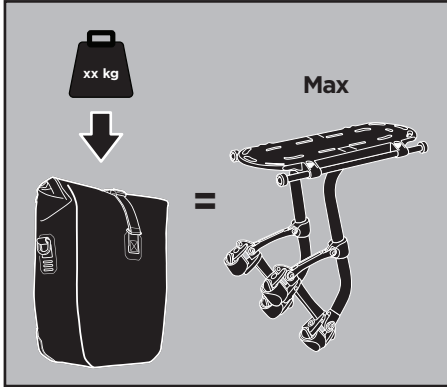

**Thule Pack 'n Pedal Shield Pannier  
100061, 100062, 100063,  
100064, 100066, 100067**

# ➤ Instructions

**100061, 100062, 100063, 100064, 100066, 100067**

C20140305  
506-7065-00

**Bring your life**  
thule.com

- EN** Roll top 3-4 times  
**DE** Oberen Teil 3-4 Mal aufrollen  
**FR** Enroulez la partie supérieure 3 ou 4 fois  
**NL** Rol de sluiting 3-4 keer om  
**IT** Ruotare la parte superiore 3-4 volte  
**ES** Enrolle la parte superior 3-4 veces  
**PT** Enrole a parte de cima 3-4 vezes  
**SV** Rulla överdelen 3-4 varv  
**DK** Rul toppen 3-4 gange  
**NO** Rull toppen 3-4 ganger  
**FI** Rullaa yläosaa 3-4 kertaa  
**ET** Keerake ülemist osa 3-4 korda  
**LV** Pagriezīt augšdaļu 3-4 reizes  
**LT** Viršų galima užlenkti 3-4 kartus  
**PL** Owiń górną część 3-4 razy  
**RU** Прокрутите верхнюю часть 3-4 раза  
**UK** Прокрутіть верхню частину 3-4 рази  
**BG** Навийте горната част 3-4 пъти  
**CS** Horní stranu 3-4krát zaviňte  
**SK** Hornú stranu 3-4-krát zaviňte  
**SL** Zvijite zgornji del 3-4-krat  
**HR/BiH** Presavijte gornji dio 3-4 puta  
**RO** Rulați de 3-4 ori  
**HU** Tekerje fel a táska tetejét 3-4-szer  
**EL** Το κάλυμμα τυλίγεται 3-4 φορές  
**TR** Üst tarafı 3-4 kez yuvarlayın

יש לגלגל את החלק העליון 3-4 פעמים **HE**

قم باللف إلى أعلى 3-4 مرات **AR**

- ZH** 3-4 重卷边封口  
**JA** 3~4回転させます  
**KO** 상단부를 3-4회 접으세요  
**TH** ม้วนเก็บได้ 3-4 เท่า

**3**

**4**

5

i

12 mm  
1500052425