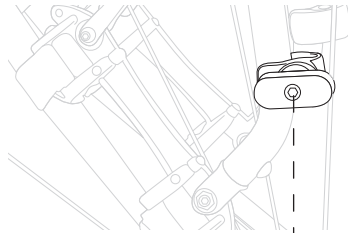

# ➤ Instructions

**100061, 100062, 100063, 100064, 100066, 100067**

C20140305  
506-7065-00

**Bring your life**  
thule.com

- EN** Roll top 3-4 times  
**DE** Oberen Teil 3-4 Mal aufrollen  
**FR** Enroulez la partie supérieure 3 ou 4 fois  
**NL** Rol de sluiting 3-4 keer om  
**IT** Ruotare la parte superiore 3-4 volte  
**ES** Enrolle la parte superior 3-4 veces  
**PT** Enrole a parte de cima 3-4 vezes  
**SV** Rulla överdelen 3-4 varv  
**DK** Rul toppen 3-4 gange  
**NO** Rull toppen 3-4 ganger  
**FI** Rullaa yläosaa 3-4 kertaa  
**ET** Keerake ülemist osa 3-4 korda  
**LV** Pagriezīt augšdaļu 3-4 reizes  
**LT** Viršų galima užlenkti 3-4 kartus  
**PL** Owiń górną część 3-4 razy  
**RU** Прокрутите верхнюю часть 3-4 раза  
**UK** Прокрутіть верхню частину 3-4 рази  
**BG** Навийте горната част 3-4 пъти  
**CS** Horní stranu 3-4krát zaviňte  
**SK** Hornú stranu 3-4-krát zaviňte  
**SL** Zvijite zgornji del 3-4-krat  
**HR/BiH** Presavijte gornji dio 3-4 puta  
**RO** Rulați de 3-4 ori  
**HU** Tekerje fel a táska tetejét 3-4-szer  
**EL** Το κάλυμμα τυλίγεται 3-4 φορές  
**TR** Üst tarafı 3-4 kez yuvarlayın

יש לגלגל את החלק העליון 3-4 פעמים **HE**

قم باللف إلى أعلى 3-4 مرات **AR**

- ZH** 3-4 重卷边封口  
**JA** 3~4回転させます  
**KO** 상단부를 3-4회 접으세요  
**TH** ม้วนเก็บได้ 3-4 เท่า

**3**

**4**

5

i

12 mm  
1500052425