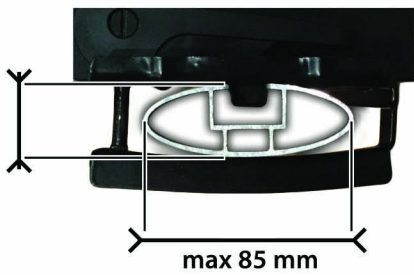

x2

50693

x3 L-35

x1

LIT Pritvirtinimo instrukcijos  
PL Instrukcja montażu  
CZ Návod na montáž  
SK Návod na montáž  
SLO Navodila za pritrjevanje  
HR Uputa za sastavljanje  
HU A felszerelés módja  
GR Οδηγίες συναρμολόγησης  
UA Інструкція з монтажу  
BY Інструкцыя па мантажы  
RO Instrucțiuni de montare  
TK Uydurma talimat  
N Monteringsveiledning

# OPTION I

UNIVERSAL

max  
30 mm

max 85 mm